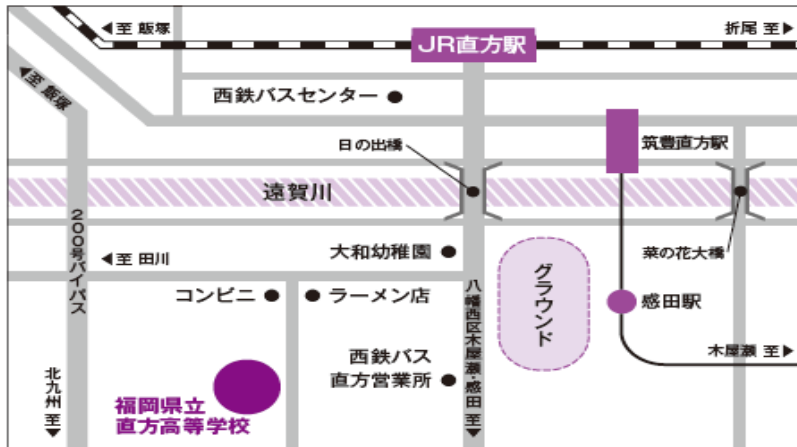

# 福岡県立 直方高等学校

所在地 直方市大字頓野3459-2  
〒822-0002  
電話番号 0949-22-0006  
FAX番号 0949-22-0156  
ホームページ <http://nogata.fku.ed.jp/>  
交通機関 JR「直方駅」下車 または  
筑豊電鉄「感田駅」下車徒歩20分